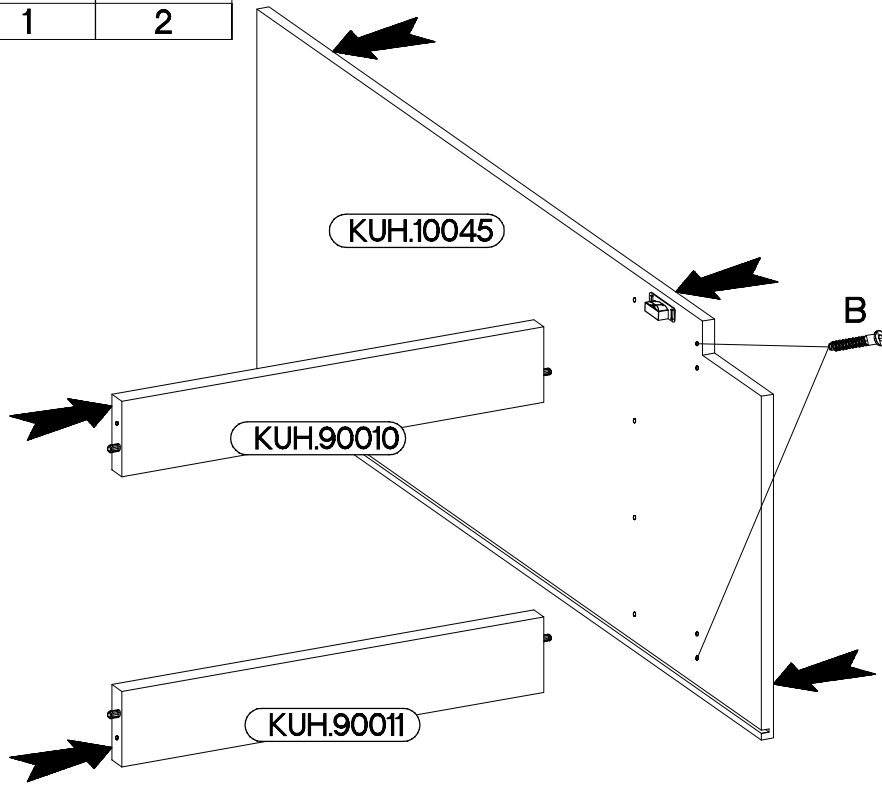

60 D GAZ BB

KUH.40008

Ersatzteil Nummer	Dimension
KUH.10045	815x500x16
KUH.10046	815x500x16
KUH.40008	567x485x16
KUH.60007	115x585x2,5
KUH.70030	110x596x16
KUH.90010	567x100x16
KUH.90011	567x100x16
KUH.90015	599x95x16

A 8	B 8	E1 8	F2 4
L28 2	O 1	P4 2	P5 8
		P7 8-10	

ISM-KUH-00978

$\pm 8 \times 30 \text{mm}$  A	$6.5 \times 48 \times 16$  F2	 L28	$\pm 3.5 \times 13 \text{mm}$  P5
8	4	2	8

2

6,4 x 50mm		
		
B	O	E1
2	1	2

3

6,4 x 50mm	
	
B	O
2	1

4

5

6

6,4 x 50mm

KUH.40008

7

3.0x20mm

KUH.60007