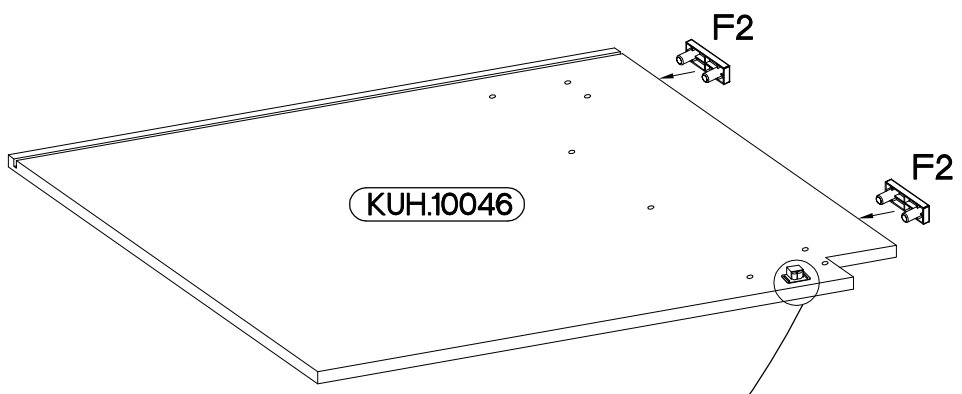

60 D GAZ BB

KUH.40008

Ersatzteil Nummer	Dimension
KUH.10045	815x500x16
KUH.10046	815x500x16
KUH.40008	567x485x16
KUH.60007	115x585x2,5
KUH.70030	110x596x16
KUH.90010	567x100x16
KUH.90011	567x100x16
KUH.90015	599x95x16

A 8	B 8	E1 8	F2 4
L28 2	O 1	P4 2	P5 8
		P7 8-10	

ISM-KUH-00978

$\pm 8 \times 30 \text{mm}$  A	$6.5 \times 48 \times 16$  F2	 L28	$\pm 3.5 \times 13 \text{mm}$  P5
8	4	2	8

2

6,4 x 50mm		
		
B	O	E1
2	1	2

3

6,4 x 50mm	
	
B	O
2	1

4

5

6

6,4 x 50mm

KUH.40008

7

3.0x20mm

KUH.60007