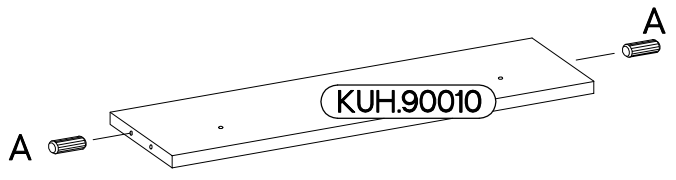

60 D GAZ BB

KUH.40008

Ersatzteil Nummer	Dimension
KUH.10045	815x500x16
KUH.10046	815x500x16
KUH.40008	567x485x16
KUH.60007	115x585x2,5
KUH.70030	110x596x16
KUH.90010	567x100x16
KUH.90011	567x100x16
KUH.90015	599x95x16

A 8	B 8	E1 8	F2 4
L28 2	O 1	P4 2	P5 8
		P7 8-10	

ISM-KUH-00978

$\pm 8 \times 30 \text{mm}$  A	$6.5 \times 48 \times 16$  F2	 L28	$\pm 3.5 \times 13 \text{mm}$  P5
8	4	2	8

2

6,4 x 50mm		
		
B	O	E1
2	1	2

3

6,4 x 50mm	
	
B	O
2	1