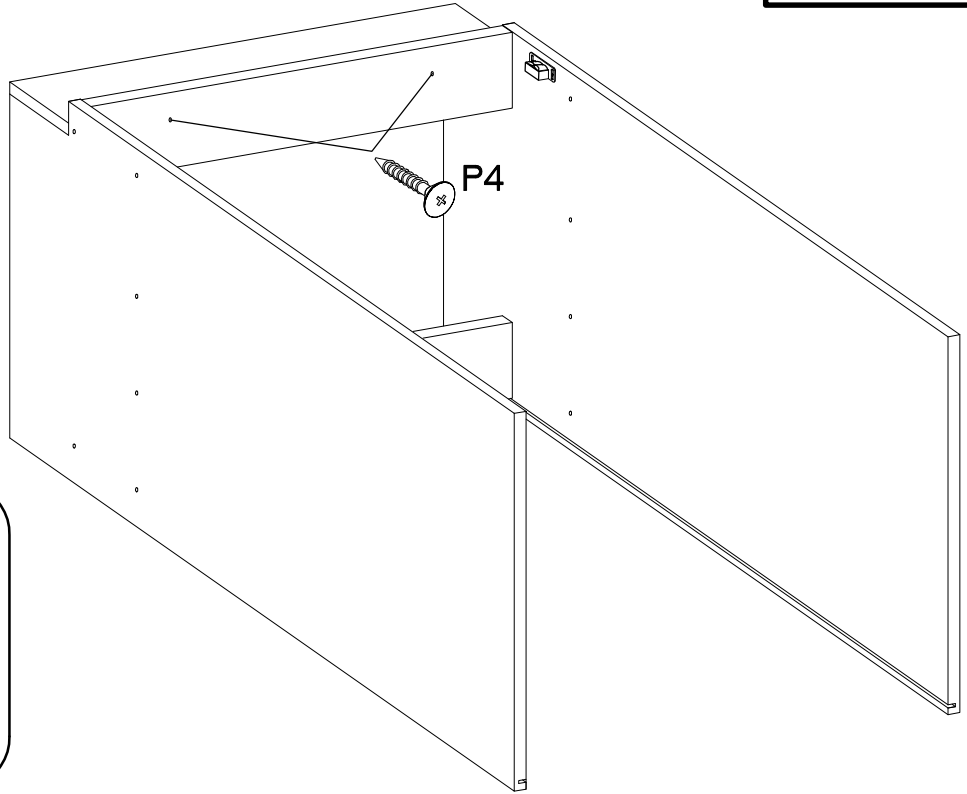

60 D GAZ BB

KUH.40008

Ersatzteil Nummer	Dimension
KUH.10045	815x500x16
KUH.10046	815x500x16
KUH.40008	567x485x16
KUH.60007	115x585x2,5
KUH.70030	110x596x16
KUH.90010	567x100x16
KUH.90011	567x100x16
KUH.90015	599x95x16

A 8	B 8	E1 8	F2 4
L28 2	O 1	P4 2	P5 8
		P7 8-10	

ISM-KUH-00978

$\pm 8 \times 30 \text{mm}$  A	$6.5 \times 48 \times 16$  F2	 L28	$\pm 3.5 \times 13 \text{mm}$  P5
8	4	2	8

2

6,4 x 50mm		
		
B	O	E1
2	1	2

3

6,4 x 50mm	
	
B	O
2	1

4

5

6

6,4 x 50mm

KUH.40008

7

3.0x20mm

KUH.60007