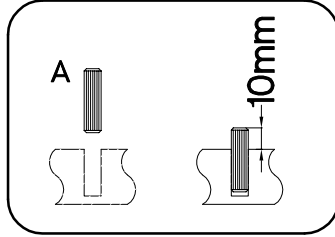

60 D GAZ BB

KUH.40008

Ersatzteil Nummer	Dimension
KUH.10045	815x500x16
KUH.10046	815x500x16
KUH.40008	567x485x16
KUH.60007	115x585x2,5
KUH.70030	110x596x16
KUH.90010	567x100x16
KUH.90011	567x100x16
KUH.90015	599x95x16

A 8	B 8	E1 8	F2 4
L28 2	O 1	P4 2	P5 8
		P7 8-10	

ISM-KUH-00978

$\pm 8 \times 30 \text{mm}$  A	$6.5 \times 48 \times 16$  F2	 L28	$\pm 3.5 \times 13 \text{mm}$  P5
8	4	2	8

2

6,4 x 50mm		
		
B	O	E1
2	1	2

3

6,4 x 50mm	
	
B	O
2	1

4

5

6

6,4 x 50mm

KUH.40008

7

3.0x20mm

KUH.60007