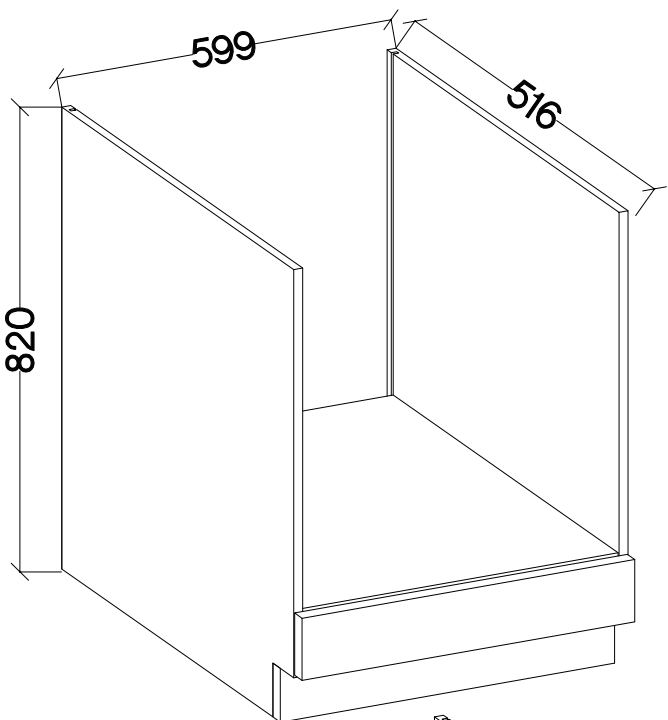

60 D GAZ BB

KUH.40008

Ersatzteil Nummer	Dimension
KUH.10045	815x500x16
KUH.10046	815x500x16
KUH.40008	567x485x16
KUH.60007	115x585x2,5
KUH.70030	110x596x16
KUH.90010	567x100x16
KUH.90011	567x100x16
KUH.90015	599x95x16

A 8	B 8	E1 8	F2 4
L28 2	O 1	P4 2	P5 8
		P7 8-10	

ISM-KUH-00978

$\pm 8 \times 30 \text{mm}$  A	$6.5 \times 48 \times 16$  F2	 L28	$\pm 3.5 \times 13 \text{mm}$  P5
8	4	2	8

2

6,4 x 50mm		
		
B	O	E1
2	1	2

3

6,4 x 50mm	
	
B	O
2	1

4

5

6

6,4 x 50mm

KUH.40008

7

3.0x20mm

KUH.60007