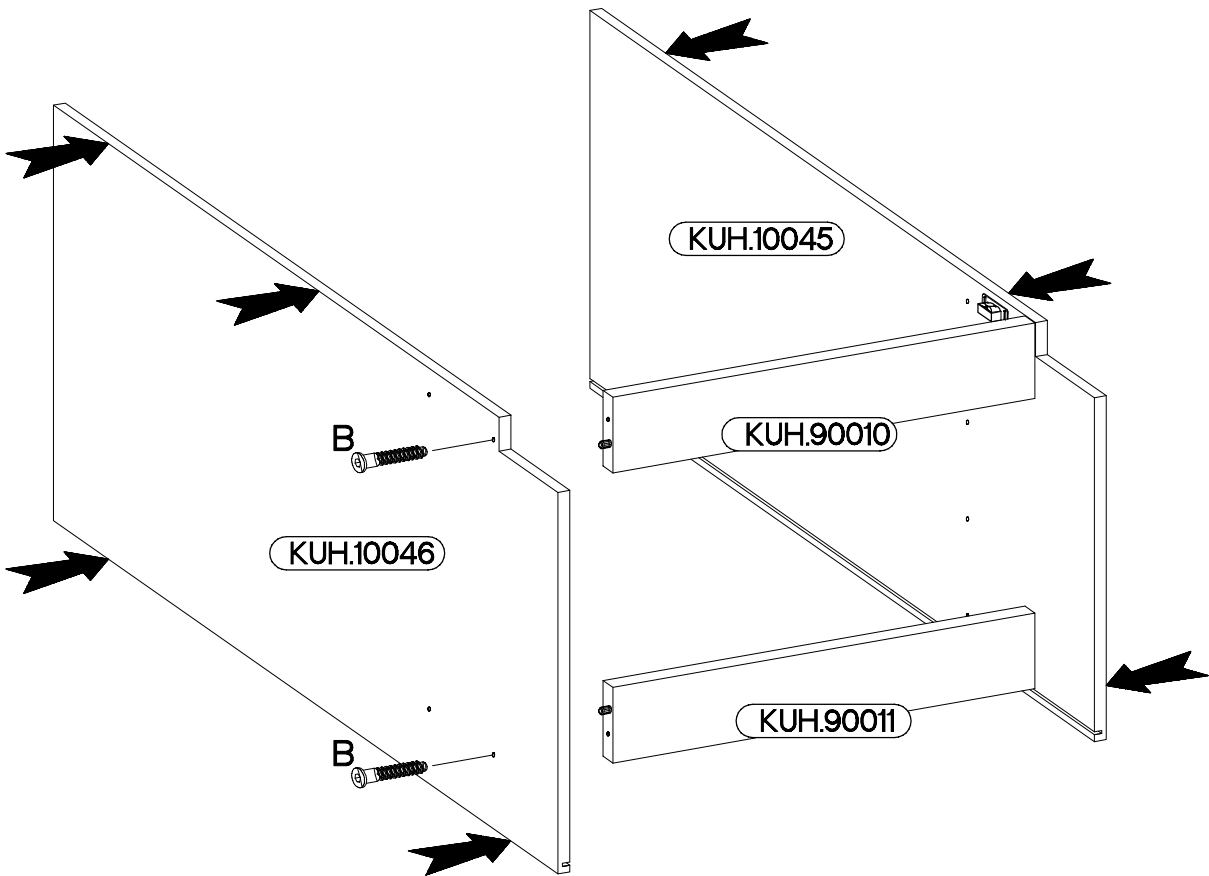

60 D GAZ BB

KUH.40008

Ersatzteil Nummer	Dimension
KUH.10045	815x500x16
KUH.10046	815x500x16
KUH.40008	567x485x16
KUH.60007	115x585x2,5
KUH.70030	110x596x16
KUH.90010	567x100x16
KUH.90011	567x100x16
KUH.90015	599x95x16

A 8	B 8	E1 8	F2 4
L28 2	O 1	P4 2	P5 8
		P7 8-10	

ISM-KUH-00978

$\pm 8 \times 30 \text{mm}$  A	$6.5 \times 48 \times 16$  F2	 L28	$\pm 3.5 \times 13 \text{mm}$  P5
8	4	2	8

2

6,4 x 50mm		
		
B	O	E1
2	1	2

3

6,4 x 50mm	
	
B	O
2	1

4

5

6

6,4 x 50mm

KUH.40008

7

3.0x20mm

KUH.60007