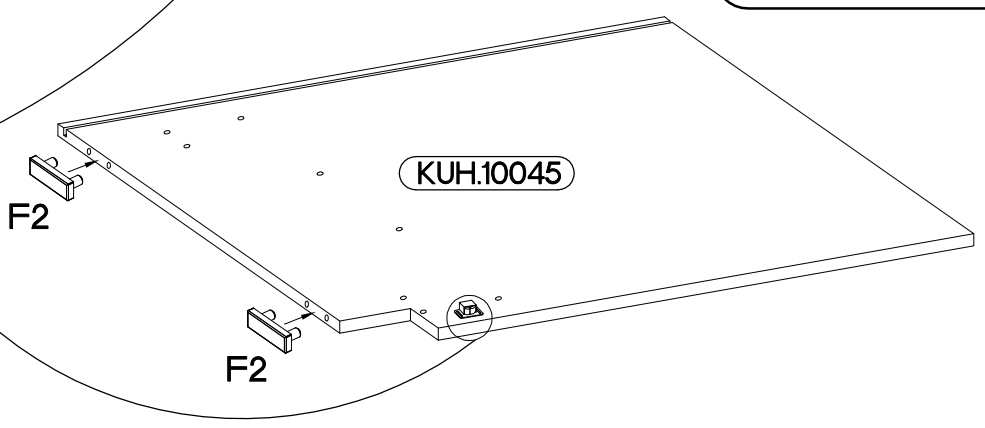

60 D GAZ BB

KUH.40008

Ersatzteil Nummer	Dimension
KUH.10045	815x500x16
KUH.10046	815x500x16
KUH.40008	567x485x16
KUH.60007	115x585x2,5
KUH.70030	110x596x16
KUH.90010	567x100x16
KUH.90011	567x100x16
KUH.90015	599x95x16

A 8	B 8	E1 8	F2 4
L28 2	O 1	P4 2	P5 8
		P7 8-10	

ISM-KUH-00978

$\pm 8 \times 30 \text{mm}$  A	$6.5 \times 48 \times 16$  F2	 L28	$\pm 3.5 \times 13 \text{mm}$  P5
8	4	2	8

2

6,4 x 50mm		
		
B	O	E1
2	1	2

3

6,4 x 50mm	
	
B	O
2	1

4

5

6

6,4 x 50mm

KUH.40008

7

3.0x20mm

KUH.60007