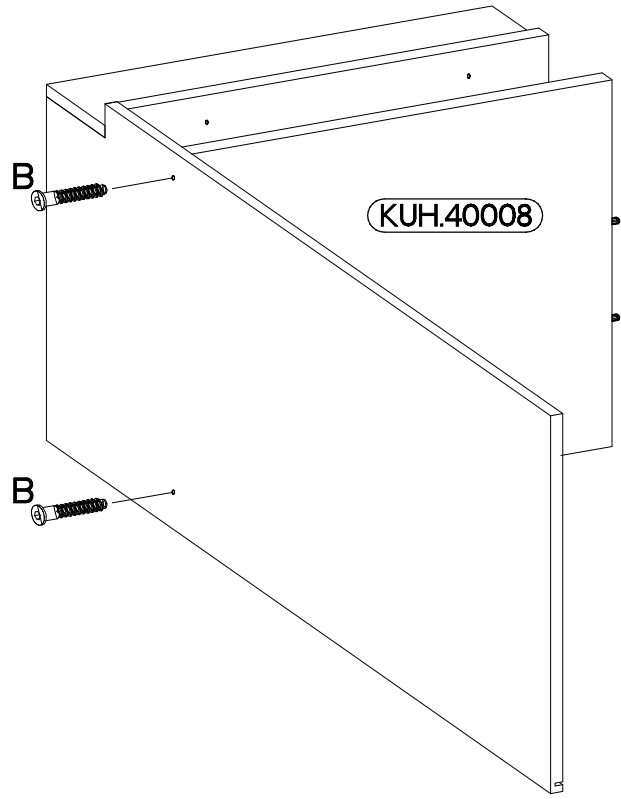

60 D GAZ BB

KUH.40008

Ersatzteil Nummer	Dimension
KUH.10045	815x500x16
KUH.10046	815x500x16
KUH.40008	567x485x16
KUH.60007	115x585x2,5
KUH.70030	110x596x16
KUH.90010	567x100x16
KUH.90011	567x100x16
KUH.90015	599x95x16

A 8	B 8	E1 8	F2 4
L28 2	O 1	P4 2	P5 8
		P7 8-10	

ISM-KUH-00978

$\pm 8 \times 30 \text{mm}$  A	$6.5 \times 48 \times 16$  F2	 L28	$\pm 3.5 \times 13 \text{mm}$  P5
8	4	2	8

2

6,4 x 50mm		
		
B	O	E1
2	1	2

3

6,4 x 50mm	
	
B	O
2	1

4

5

6

6,4 x 50mm

KUH.40008

7

3.0x20mm

KUH.60007