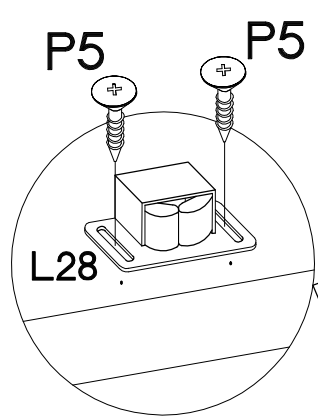

60 D GAZ BB

KUH.40008

Ersatzteil Nummer	Dimension
KUH.10045	815x500x16
KUH.10046	815x500x16
KUH.40008	567x485x16
KUH.60007	115x585x2,5
KUH.70030	110x596x16
KUH.90010	567x100x16
KUH.90011	567x100x16
KUH.90015	599x95x16

A 8	B 8	E1 8	F2 4
L28 2	O 1	P4 2	P5 8
		P7 8-10	

ISM-KUH-00978

$\pm 8 \times 30 \text{mm}$  A	$6.5 \times 48 \times 16$  F2	 L28	$\pm 3.5 \times 13 \text{mm}$  P5
8	4	2	8

2

6,4 x 50mm		
		
B	O	E1
2	1	2

3

6,4 x 50mm	
	
B	O
2	1

4

5

6

6,4 x 50mm

KUH.40008

7

3.0x20mm

KUH.60007