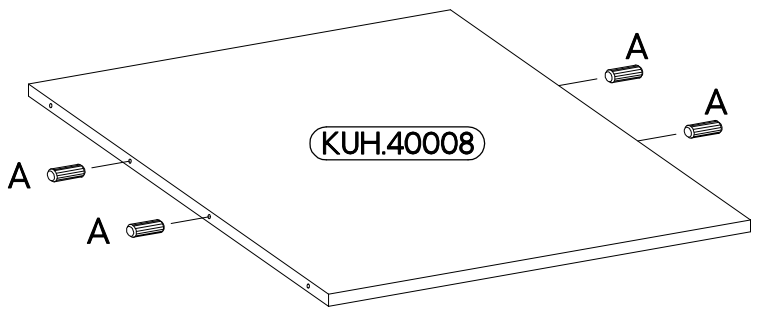

60 D GAZ BB

KUH.40008

Ersatzteil Nummer	Dimension
KUH.10045	815x500x16
KUH.10046	815x500x16
KUH.40008	567x485x16
KUH.60007	115x585x2,5
KUH.70030	110x596x16
KUH.90010	567x100x16
KUH.90011	567x100x16
KUH.90015	599x95x16

A 8	B 8	E1 8	F2 4
L28 2	O 1	P4 2	P5 8
		P7 8-10	

ISM-KUH-00978

$\pm 8 \times 30 \text{mm}$  A	$6.5 \times 48 \times 16$  F2	 L28	$\pm 3.5 \times 13 \text{mm}$  P5
8	4	2	8

2

6,4 x 50mm		
		
B	O	E1
2	1	2

3

6,4 x 50mm	
	
B	O
2	1

4

5

6

6,4 x 50mm

KUH.40008

7

3.0x20mm

KUH.60007