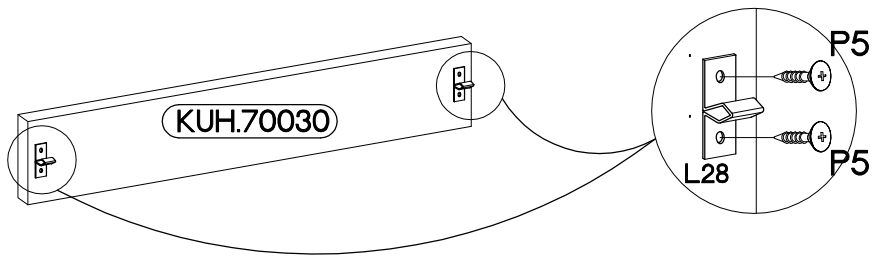

60 D GAZ BB

KUH.40008

Ersatzteil Nummer	Dimension
KUH.10045	815x500x16
KUH.10046	815x500x16
KUH.40008	567x485x16
KUH.60007	115x585x2,5
KUH.70030	110x596x16
KUH.90010	567x100x16
KUH.90011	567x100x16
KUH.90015	599x95x16

A 8	B 8	E1 8	F2 4
L28 2	O 1	P4 2	P5 8
		P7 8-10	

ISM-KUH-00978

$\pm 8 \times 30 \text{mm}$  A	$6.5 \times 48 \times 16$  F2	 L28	$\pm 3.5 \times 13 \text{mm}$  P5
8	4	2	8

2

6,4 x 50mm		
		
B	O	E1
2	1	2

3

6,4 x 50mm	
	
B	O
2	1

4

5

6

6,4 x 50mm

KUH.40008

7

3.0x20mm

KUH.60007