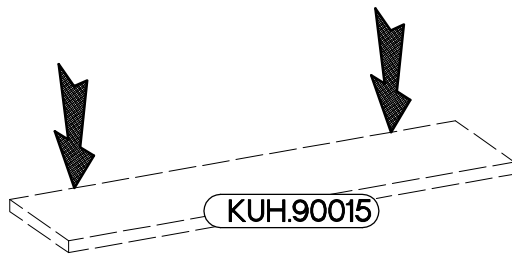

60 D GAZ BB

KUH.40008

Ersatzteil Nummer	Dimension
KUH.10045	815x500x16
KUH.10046	815x500x16
KUH.40008	567x485x16
KUH.60007	115x585x2,5
KUH.70030	110x596x16
KUH.90010	567x100x16
KUH.90011	567x100x16
KUH.90015	599x95x16

A 8	B 8	E1 8	F2 4
L28 2	O 1	P4 2	P5 8
		P7 8-10	

ISM-KUH-00978

$\pm 8 \times 30 \text{mm}$  A	$6.5 \times 48 \times 16$  F2	 L28	$\pm 3.5 \times 13 \text{mm}$  P5
8	4	2	8

2

6,4 x 50mm		
		
B	O	E1
2	1	2

3

6,4 x 50mm	
	
B	O
2	1

4

5

6

6,4 x 50mm

KUH.40008

7

3.0x20mm

KUH.60007