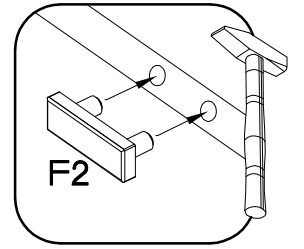

60 D GAZ BB

KUH.40008

Ersatzteil Nummer	Dimension
KUH.10045	815x500x16
KUH.10046	815x500x16
KUH.40008	567x485x16
KUH.60007	115x585x2,5
KUH.70030	110x596x16
KUH.90010	567x100x16
KUH.90011	567x100x16
KUH.90015	599x95x16

A 8	B 8	E1 8	F2 4
L28 2	O 1	P4 2	P5 8
		P7 8-10	

ISM-KUH-00978

$\pm 8 \times 30 \text{mm}$  A	$6.5 \times 48 \times 16$  F2	 L28	$\pm 3.5 \times 13 \text{mm}$  P5
8	4	2	8

2

6,4 x 50mm		
		
B	O	E1
2	1	2

3

6,4 x 50mm	
	
B	O
2	1

4

5

6

6,4 x 50mm

KUH.40008

7

3.0x20mm

KUH.60007